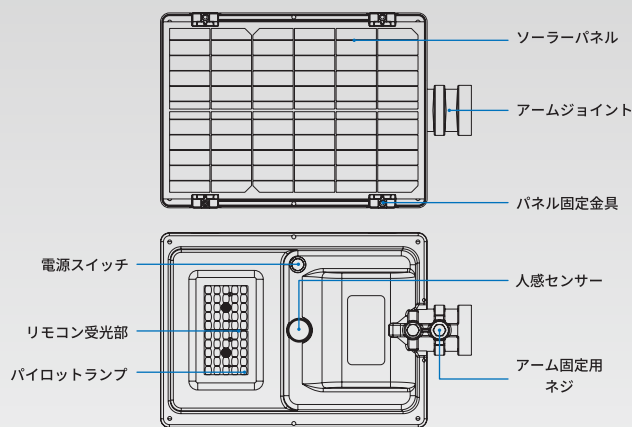

POINT ≡

自由度の高い設置性

■太陽光パネル装備でどこでも設置

電源が近くにない環境でも設置が可能
既存のポールや電柱などにつけるだけ！

軽い

■約 2.0kg の軽量タイプ

軽量なので片手で支えながら、1人で
サクッと取付作業が可能

【2つの照明モード】

便利な
リモコン付

仕様

寸法	W351×D220×H69mm
型式	YS-MAMO900
品目コード	BLSPC
本体素材	アルミニウム、強化ガラス
重量	本体：1.8kg ブラケット：約1kg
発電出力	10Wp（高効率単結晶シリコンパネル）
器具光束	900lm(MAX)
消費電力	5W (MAX)
発光効率	180lm/W
色温度	5000K 演色性>Ra70
電池種別	LiFePO4 リン酸鉄リチウムイオン電池
電池容量	65Wh (6.4V 10.2Ah)
充電時間	約6時間半(日射：1kWh/m²換算)
使用温度	-5°C～+45°C
ポール径	φ42.7～89.1mm ※自在バンドも使用可

商品詳細

取付方法

セット内容▶

- ①アームブラケット 1個
- ②ポール固定ブラケット 1個
- ③アプセットボルト(長)M8×85mm 4本
- ④アプセットボルト(短)M8×50mm 4本
- ⑤リモコン 1個
- ⑥結束バンド 1本
- ⑦取扱説明書(本書)

株式会社 山善

ツール&エンジニアリング事業部

〒550-8660 大阪府大阪市西区立売堀 3-2-5

E-mail support_te@yamazen.co.jp

WEB <https://www.yamazen.co.jp>

お問い合わせ