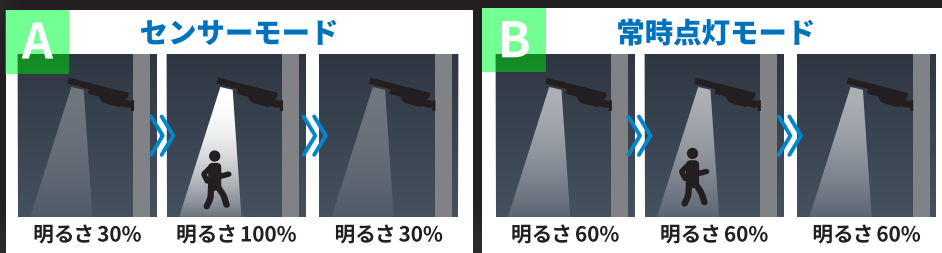

【2つの照明モード】

便利な
リモコン付

仕様

寸法	W351×D220×H69mm
型式	YS-MAMO900
品目コード	BLSPC
本体素材	アルミニウム、強化ガラス
重量	本体：1.8kg ブラケット：約1kg
発電出力	10Wp（高効率単結晶シリコンパネル）
器具光束	900lm(MAX)
消費電力	5W (MAX)
発光効率	180lm/W
色温度	5000K 演色性>Ra70
電池種別	LiFePO4 リン酸鉄リチウムイオン電池
電池容量	65Wh (6.4V 10.2Ah)
充電時間	約6時間半(日射：1kWh/m²換算)
使用温度	-5°C～+45°C
ポール径	φ42.7～89.1mm ※自在バンドも使用可