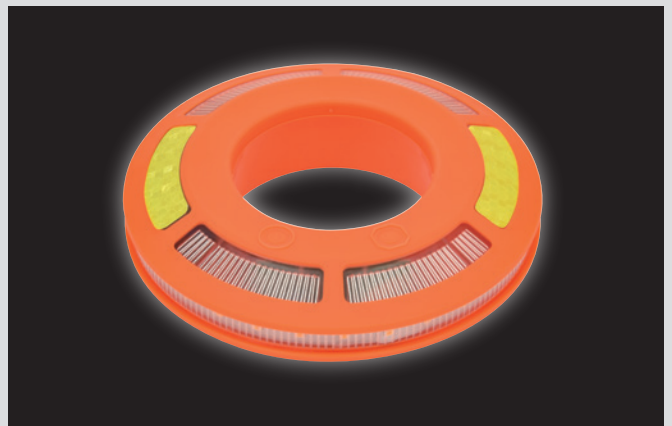

 YAMAZEN

ドーナツフラッシュ

YN-DONUTFL-SET

YN-DONUTFL

持ちコーンが
コロッと変身、**警告灯に！**

-  高い視認性で安全性 UP
-  バッテリー式でどこでも使用できる
-  屋外対応で雨天時も安心
-  リレー点灯機能で複数台を連動可能
-  マグネット付きで鉄壁にもくっつく

同期可能数

8台まで

ドーナツフラッシュ (灯具 8個セット)

YN-DONUTFL-SET

JANコード / 4550533-90053-8

梱包数 / 3

オープン価格

- サイズ W388×D107×H439mm
- 質量 セット: 約3.9kg、ケース: 1.5kg、灯具1個: 300g
- 付属品 ACアダプター・シガープラグ充電器

ドーナツフラッシュ (灯具のみ)

YN-DONUTFL

JANコード / 4550533-90051-4

梱包数 / 30

オープン価格

- サイズ W175×D175×H42mm
 - 質量 約300g
- ※充電台は本製品には含まれておりません。充電台をご利用の場合は、別途セット品のご購入の必要があります。

※LEDにはバラツキがあるため、同一型式製品でも光源色や明るさが異なる場合があります。
 ※光束維持時間は光束維持率70%までの目安として表記しています。
 ※一般的に照明器具は、照明器具本体や内部部品の劣化により耐用年限に至ります。
 光束維持時間は、照明器具の保証期間ではありません。